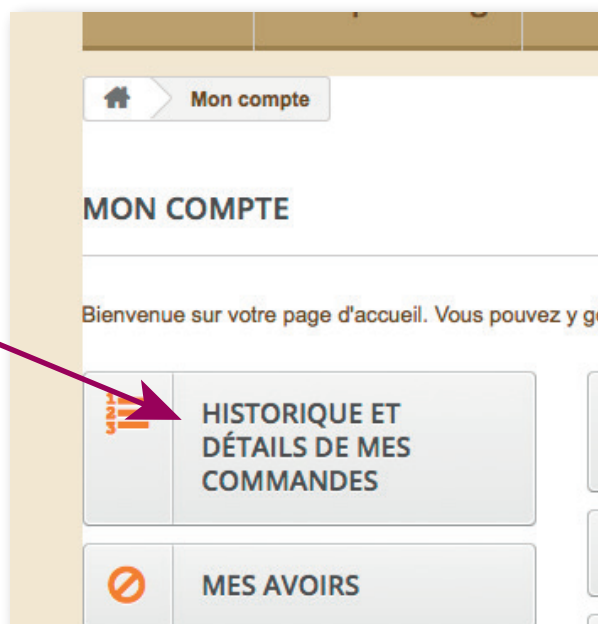

Une fois connecté au compte, cliquer sur historique des commandes

Sur la page suivante, cliquer sur la commande dont vous souhaitez voir les détails

HISTORIQUE DE VOS COMMANDES

Vous trouverez ici vos commandes passées depuis la cr

Référence de commande	Date
WULMNLQXQ	14/05/2015
NKDUDMXNK	14/05/2015
THCXOOHVH	08/05/2015

Vous arrivez ensuite sur la liste des produits de la commande.

S'il n'y a pas ce petit logo devant le nom du produit, c'est qu'il y a un problème. Contacter la boutique.